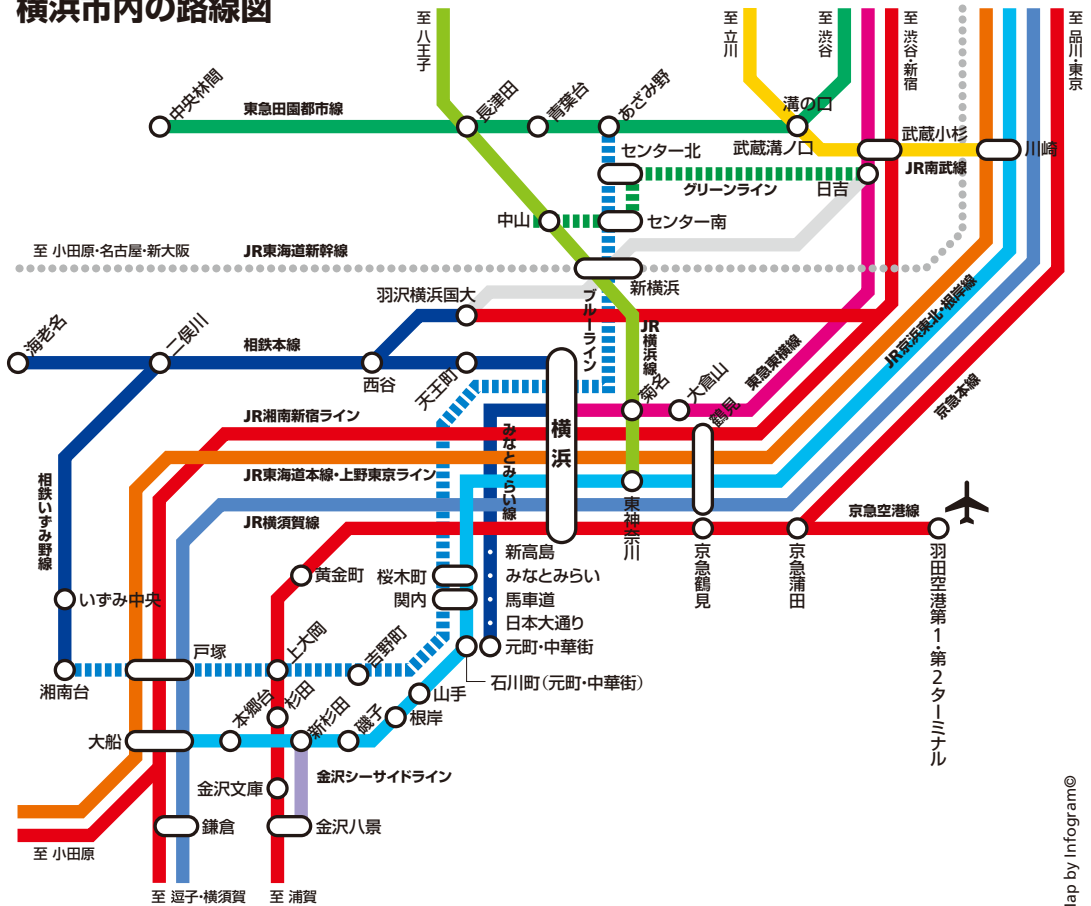

首都圏から横浜へのアクセス

数字は横浜駅までの所要時間〔分〕

Map by Infogram©

横浜市内の路線図

Map by Infogram©