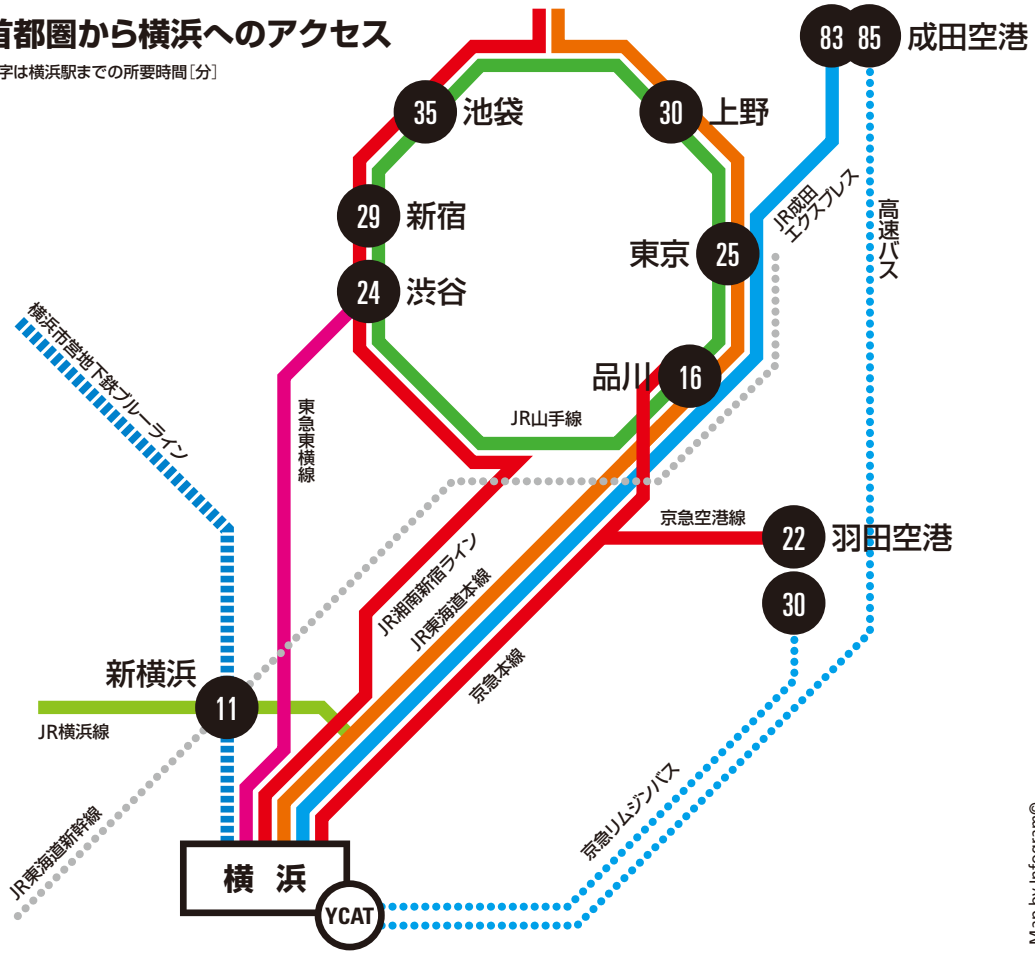

首都圏から横浜へのアクセス

数字は横浜駅までの所要時間〔分〕

Map by Infogram©

横浜市内の路線図

Map by Infogram©