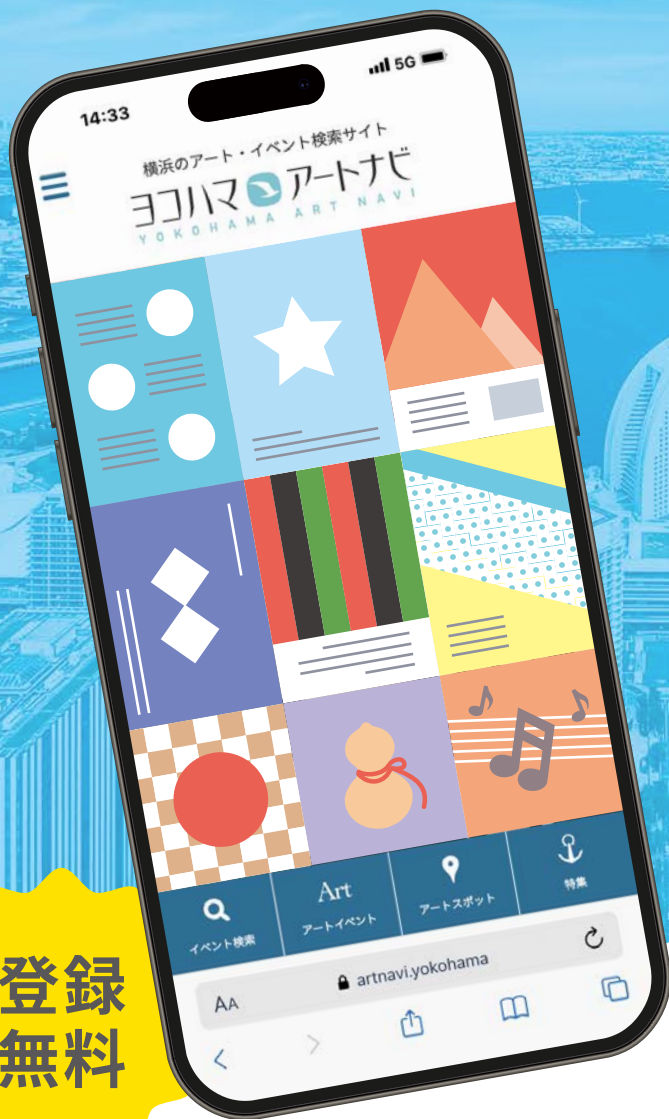

アートナビでもっと  
アピールしませんか？

横浜でアートイベントを開催・実施される皆さまへ

登録  
無料

## ヨコハマ・アートナビって？

横浜のアートイベントを発信するウェブサイト。  
横浜で開催される展覧会・コンサートなど、  
皆さまからご登録いただいた多彩なイベント情報を  
登録無料で発信中！

ヨコハマ・アートナビ  
YOKOHAMA ART NAVI

<https://artnavi.yokohama/>

# ヨコハマ・アートナビのいいところ

YOKOHAMA  
ART NAVI

## 01 いいところ

イベント情報は  
**無料で登録**  
できます