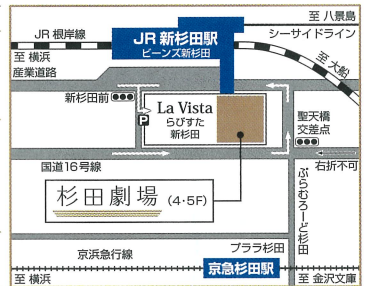

#### 【駅からのご案内】

- JR根岸線・シーサイドライン「新杉田駅」下車、徒歩3分。  
ビーンズ新杉田2階を抜け歩道橋を渡り、らびすた新杉田へ。  
入口左手のエレベーターで4階へ。
- JR京浜急行「杉田駅」下車、徒歩5分。  
ぶらむろーと杉田商店街を抜けらびすた新杉田1階へ。  
エスカレーター・階段を乗り継ぎ4階へ。
- 杉田劇場専用の駐車場はございませんが、「らびすた」3F有料駐車場の駐車サービス券(1時間200円)を、受付にて販売いたしております。(駐車券を受付までお持ち下さい)