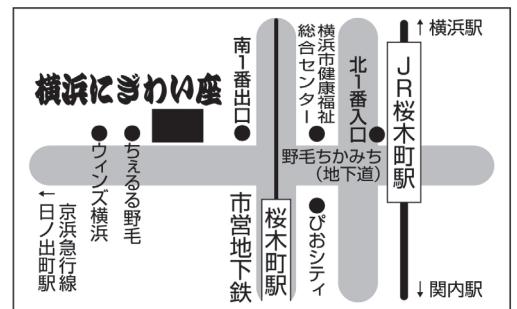

ついに還暦を迎えてしまう濱乃志隆が、自分自身をお祝いするために、自分の好きな物だけを集める「還暦記念生誕祭」を企画しました。「出来る限り自分は何もやらずに、楽しい生誕祭を過ごせるか」がコンセプトの、歌ありトークあり落語あり、ごった煮公演です。この素敵な時間を共に過ごしていただける方の、ご来場を心よりお待ちしております。