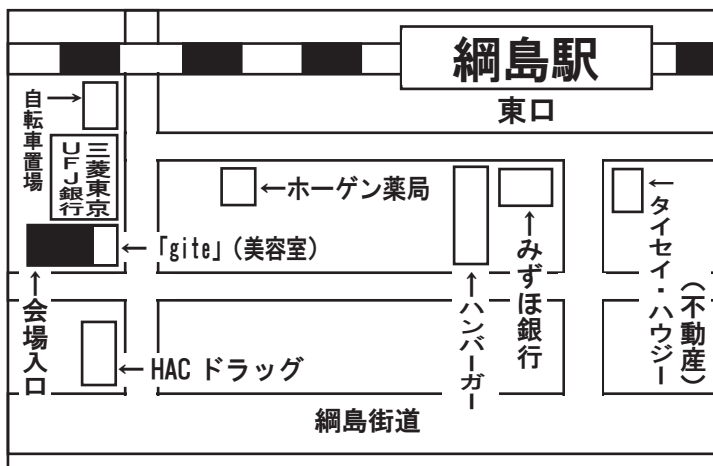

還暦記念生誕祭「当日」

【日にち】 2月25日（火） 19時開宴予定（定員10名）

【会場】 Music160（東急東横線「綱島」駅より徒歩1分）

【料金】 2,000円（飲み食い放題）※何か料理作ります！