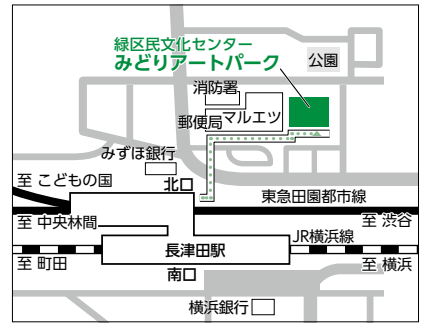

櫻田はるか
[クラリネット]

松尾茉莉
[ヴァイオリン]

木村愛子
[ソプラノ]

大貫夏奈
[ピアノ]

チケット取扱い	直接購入	みどりアートパーク窓口 (9:00～21:00対面販売) ※公演の約1週間前に残券がある場合、当日引取の電話予約を行います。(キャンセル不可)	チケットは3月11日 [※] 10時より発売します
	電話予約	カンフェティチケットセンター 0120-240-540 (平日10:00～18:00)	
	ネット予約	みどりアートパークHP http://www.midori-artpark.jp/	

共感! みどりアートパークで興飲!!
みどりアートパーク Midori Art Park 横浜市緑区民文化センター みどりアートパーク

〒226-0027 横浜市緑区長津田2-1-3 TEL:045-986-2441 FAX:045-986-2445 HP:<http://www.midori-artpark.jp>
【開館時間】午前9時～午後10時 【交通アクセス】JR横浜線・東急田園都市線・こどもの国線「長津田駅」北口徒歩4分
※お客様専用の駐車場はございません。公共交通機関をご利用下さい。
主催:みどりアート&メディアパートナーズ 協力:緑区民音楽祭実行委員会