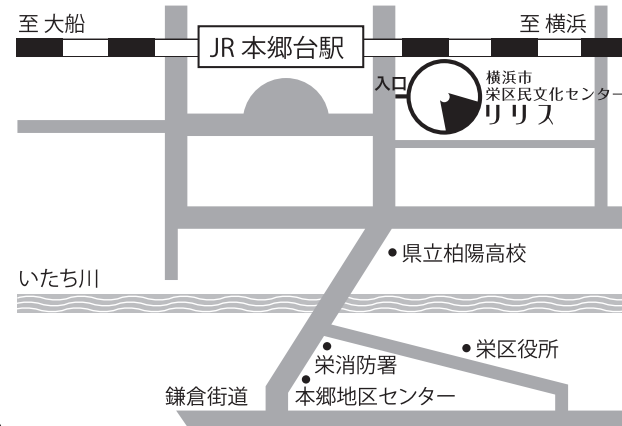

お申込み・お問合せ

JR 京浜東北線(根岸線) 本郷台駅より徒歩3分

〒247-0007 横浜市栄区小菅ヶ谷 1-2-1

TEL : 045-896-2000 FAX : 045-896-2200

E-mail : art-caravan@lilis.jp

URL : http://www.lilis.jp/

開館時間 9:00 ~ 22:00

駐車場は有料です。駐車台数には限りがありますので、なるべく公共交通機関をご利用ください。