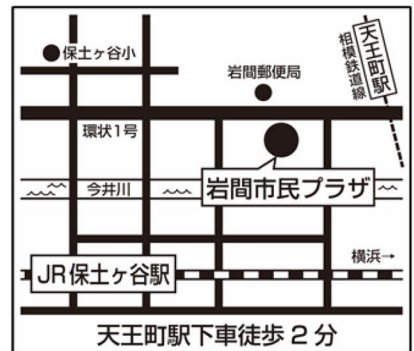

ロバの音楽座

2021年

7月10日(土)14:30

11日(日)14:00開演

[開場は開演の20分前]

会場：岩間市民プラザ4階・ホール

相鉄線「天王町」駅 徒歩2分、JR横須賀線「保土ヶ谷」駅 徒歩10分

●駐車場はございませんので、公共交通機関をご利用ください。

■チケット4,000円（3才以上1人1枚必要です。当日券はございません。）

※フロア一席（入場に際しては係の者がご案内いたします。）

■会員は無料です。（会員になるには、入会金300円、月会費1,650円／3才以上1人につき）

年間5回、生の舞台に出会える！

【おやこ劇場】に入会して観るのがおすすめ！！

おやこ劇場は、子どもの育ちに大切な「観る」「あそぶ」「表現する」を親子で体験するところ。
年に5回の舞台鑑賞のほか、野外活動・あそび会といった地域での活動も盛りだくさんです！
市内には4つの劇場がありますので、ぜひお近くのおやこ劇場にお問い合わせください。