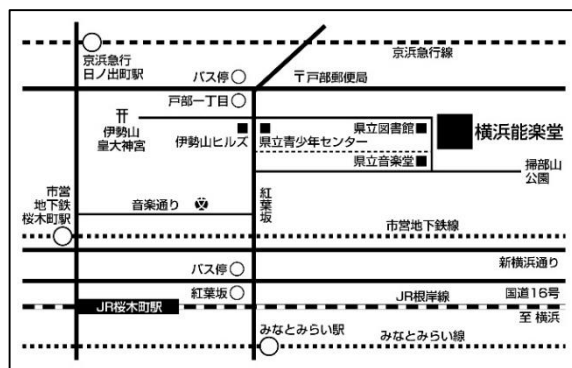

ミニ門松づくりと横浜能楽堂見学

日時：令和3年12月18日(土)

① 10:00～12:00(受付9:30)

② 14:00～16:00(受付13:30)

会場：横浜能楽堂

講師：神奈川県立青少年センター指導者育成課

横浜能楽堂の庭にある松葉を使ったミニ門松をつくってみませんか。小さなサイズですので玄関内や室内のお正月のお飾り用にぴったりです。横浜能楽堂施設見学付。

◇参加費：1,200円

◇定員：各回20名・事前予約制(先着順)

◇予約方法：11月18日(木)14:00～電話・来館・WEB(初日は電話・WEBのみ)

◇持ち物：筆記用具

※各回の内容は同じです。

※お支払いいただきました参加費は返金いたしません。ご了承ください。

電車

JR根岸線「桜木町」下車北改札・西口徒歩12分/
市営地下鉄線「桜木町」下車南1出口徒歩12分/
みなとみらい線「みなとみらい」下車徒歩20分/
京浜急行線「日ノ出町」下車徒歩15分
※タクシー利用は各駅より約5分

バス

バス停「戸部一丁目」下車徒歩5分(市営バス:103、292系統) /
バス停「紅葉坂」下車徒歩9分(市営バス:8、26、58、101、105、106系統/
神奈中バス:横43、横44、港61系統/京急バス:110系統)

※お客様用の駐車場・駐輪場はございません。
お車・二輪車・自転車等でのご来場はご遠慮ください。

主催：横浜能楽堂(公益財団法人横浜市芸術文化振興財団)

助成：文化庁文化芸術振興費補助金(劇場・音楽堂等機能強化推進事業)