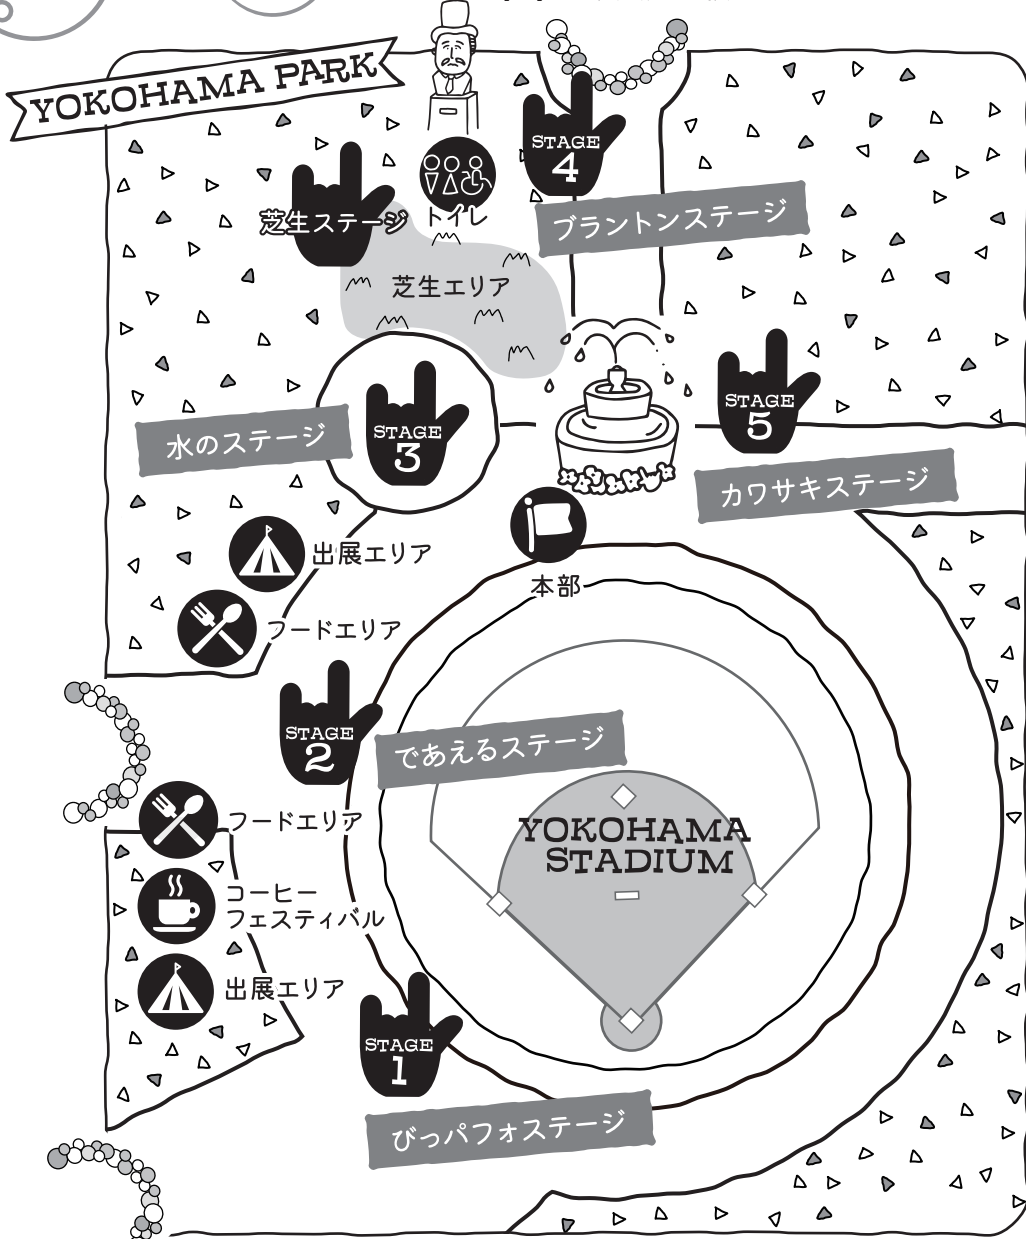

みんなちがってみんないい!

ホットポッチ ミュージックフェスティバル

HOTCHPOTCH MUSIC FESTIVAL

2021.10.24 sun 横浜公園

12:00~17:30 (予定) 観覧無料

ごちゃまぜでハッピーネス

40ジャンルのアーティストが横浜公園で歌って踊る!!

横浜スタジアムのある「横浜公園」にて開催予定

JR京浜東北・根岸線 関内駅 南口から徒歩2分

みなとみらい線 日本大通り駅 2番出口から徒歩5分

横浜市営地下鉄ブルーライン 関内駅 1番出口から徒歩2分

アーティストの
詳細はこちら

ホットポッチ 音楽祭

検索

<https://www.arcship.jp/hotchpotch/>

ホッチポッチミュージックフェスティバルとは？

^{はっしん}わくわくしたコンテンツを発信していきます。

 ^{みなとみらい線}日本大通り駅

ごちゃませステージ

よさこい、アカペラ、ポールダンス、アフリカンロックジャンベ、吹奏楽、タップダンス、ブラスロック、蛇三線ロック、スチールパン、ヒップホップ、お経、ジャズなどなどさまざまなジャンルのステージが楽しめます。

ごちゃませ出展

ものづくりのワークショップや楽器体験、フェイスペインティングやクイズラリー…さらに社会的な活動をしている団体の紹介や飲食ブースも！みんなが楽しめるコンテンツが盛りだくさん♪一緒にごちゃませ体験しよう。

ごちゃませフィナーレ

17:00から水のステージにて、出演者、お客さん、スタッフ…すべての人が主役となるフィナーレを行います！イベントが最高潮に達するその瞬間を一緒に楽しみましょう！しあわせなら手をたたこう！

 これは「ホッチポーズ」。このイベントのあいさつとなる指の形で、手話で“I Love You”を表しているよ。

 JR線・横浜市営地下鉄 関内駅

ホッチポッチミュージックフェスティバル

日時 2021年10月24日(日) 12:00~17:30(予定)