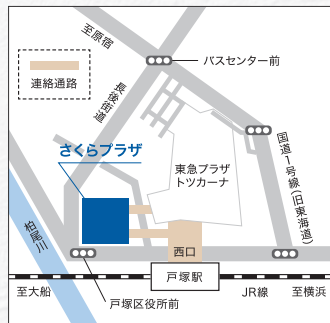

出演メンバー(弦楽五重奏) ヴァイオリン/水谷 晃 [コンサートマスター]他

photo: Hikaru☆

戸塚区 4月26日(火) 100%

戸塚区民文化センター さくらプラザ・ホール

〒244-0003
横浜市戸塚区戸塚町16番地17
戸塚区総合庁舎内
045-866-2501

◆交通のご案内
JR・横浜市営地下鉄線「戸塚」駅西口より
徒歩3分/戸塚区総合庁舎内4階

西区 4月27日(水) 50%

はまぎんホール ヴィアマーレ

〒220-8611
横浜市西区みなとみらい3丁目1番1号
045-225-2173

◆交通のご案内
JR・横浜市営地下鉄線「桜木町」駅
より徒歩5分(動く歩道利用)、
みなとみらい線「みなとみらい」駅
より徒歩7分

各会場の収容率について 「横浜18区コンサート 第II期」については、収容率を一律に定員50%ではなく、可能な限り100%以内として、チケットを販売いたします。会場によって、収容率が異なりますので、予めご了承ください。なお、新型コロナウイルス感染症の状況および、「横浜市文化施設における新型コロナウイルス感染症ガイドライン」に基づき、収容率が変更になる場合がございます。何卒ご理解賜りますようお願い申し上げます。

100% 会場定員100%以内の収容率で実施 50% 会場定員50%以内の収容率で実施 (発売時に定員に制限を設ける公演については、収容率の緩和によりチケットの追加販売を行う場合がございます)

お得な「セット券」のご案内

横浜18区コンサート [4公演セット券] 10,000円(税込)

横浜18区コンサート第II期は、横浜市内8会場で4つのプログラム。2会場ごと同プログラムですので、8公演のうちお好きな4公演(プログラムの違う4公演)をお選びいただけます。