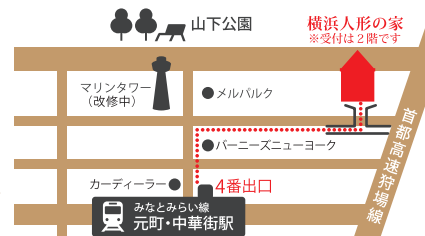

## メルちゃん♡マラカスづくり

お子さま用のミニマラカスにかわいいシールを貼って完成♪ 写真撮影のときにメルちゃんに振ってあげよう!

5月1日(日)・3日(火祝) ※各回10分程度、お1人1個まで

①10:00~ ②11:00~ ③13:00~ ④14:00~ ⑤15:00~

定員 / 各回10組 ※1組4名まで申込可能  
※未就学児の参加は保護者付き添い必須

会場 / 3階イベントスペース

参加費 / 1個300円 ※小学生以上は別途入館料必要

神奈川県横浜市中区山下町18

横浜人形の家

<https://www.doll-museum.jp/>  
TEL 045-671-9361

車で:みなとみらい線 元町・中華街駅4番出口より徒歩3分  
バスで:横浜市営バス8・58系統「山下ふ頭入口」下車

横浜人形の家 企画展