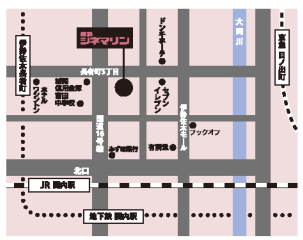

**横浜シネマリン**

045-341-3180  
www.cinamarine.co.jp

〒231-0033 横浜市中区長者町6-95

JR根岸線：関内駅 徒歩5分  
横浜市営地下鉄：伊勢佐木長者町駅 徒歩2分  
京浜急行：日ノ出町駅 徒歩5分