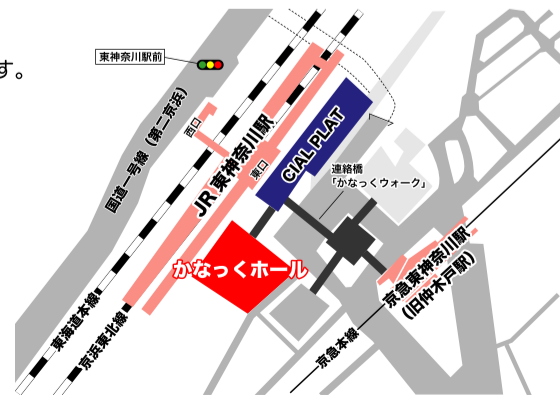

お越しの際は、公共交通機関をご利用ください。