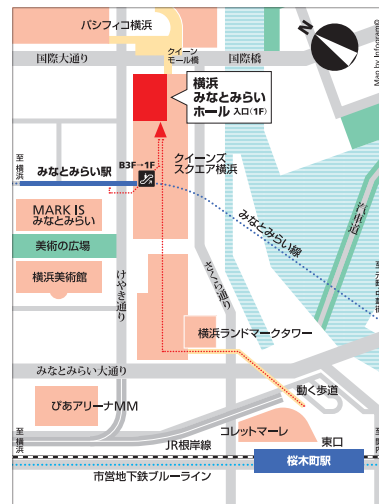

■託児サービスのご案内

生後6か月から12歳(小学生)までのお子様をお預かりします。1名様2,500円～(税込)
事前予約制(定員10名)／公演の3か月前から3営業日前まで受付
【ご予約・お問合せ】株式会社明日香 TEL:0120-165-115(平日10:00～17:00)
ウェブ予約専用フォームはこちら▶

横浜みなとみらいホール ウェブフレンドのご案内

横浜みなとみらいホールでのコンサートをさらに楽しみいただくための特典プログラム。ホールの最新情報やお得な情報などをメールマガジンでお届けします。

ご登録はこちら▶

横浜みなとみらいホールは10月21日にリニューアルオープンします。

■交通のご案内

- みなとみらい駅(東急東横線直通みなとみらい線)下車、徒歩3分。
「クイーンズスクエア横浜連絡口」改札(地下3階)より左方向。クイーンズスクエア横浜内の吹き抜けエスカレーター(赤)を1階まで上がりつきあたりを左方向、クイーンモール左奥。
- 桜木町駅(JR京浜東北線・根岸線/横浜市営地下鉄)下車、徒歩12分。
みなとみらい方面の「動く歩道」から、ランドマークプラザ経由(3階から1階へ)でクイーンズスクエア横浜内、クイーンモール左奥。