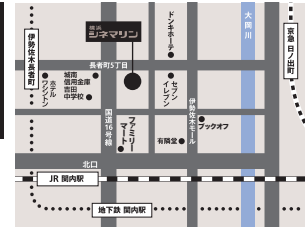

CINEMARINE

Schedule

シネマリンスケジュール

2022. 10.15 ▶ 11.11

10 11

『ワタシタチハニンゲンダ!』

今月の上映作品

遠くへ、もっと遠くへ / オルガの翼 / NOBODY KNOWS チャーリー・パワーズ 発明中毒篇
宇宙人の画家 / アザー・ミュージック / 猫と塩、または砂糖 / ワタシタチハニンゲンダ!
アイたちの学校 / 神田川のふたり / DEAD OR ZOMBIE ゾンビが発生しようとも、ボクたちは自
己評価を変えない / 私のはなし 部落のはなし / 役者として生きる～無名塾第31期生の4人
あなたと過ごした日に / サポート・ザ・ガールズ

35mmフィルムで蘇る! PFFスカラシップ傑作選 運命じゃない人 / BORDER LINE / 二十才の微熱

R16 長者町5丁目交差点沿

横浜シネマリン

045-341-3180
www.cinemarine.co.jp
〒231-0033 横浜市中区長者町6-95

JR根岸線：関内駅 徒歩5分
横浜市営地下鉄：伊勢佐木長者町駅 徒歩2分
京浜急行：日ノ出町駅 徒歩5分

当日基本料金

- 一般 1,800円
- 大・専・シニア 1,100円
- 高校生以下 800円
- 障がい者(付添1名まで) 1,000円