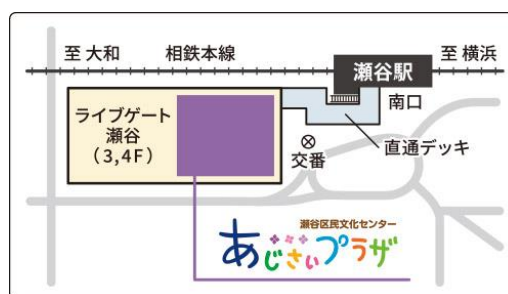

●出演者 Profile

荒井章乃(ヴァイオリン)

桐朋学園大学卒業。かながわ音楽コンクールにてピアノ部門優秀賞、ヴァイオリン部門最優秀賞及び神奈川新聞社社長賞受賞。全日本学生音楽コンクール高校の部全国大会第1位受賞。霧島国際音楽祭にて特別奨励賞及び優秀演奏賞、霧島国際音楽祭賞受賞。第6回大阪国際室内楽コンクールピアノトリオ部門第3位受賞(日本人初の入賞)。宮崎国際、防府等の音楽祭、JTアートホール室内楽シリーズ、NHK-FM「名曲リサイタル」、(一財)地域創造公共ホール音楽活性化アウトリーチフォーラム等に出演。05年、東京文化会館にてデビューリサイタルを行う。これまでに神奈川フィルハーモニー管弦楽団、東京フィルハーモニー交響楽団、チェコフィルハーモニー室内管弦楽団、名古屋フィルハーモニー交響楽団等、国内外のオーケストラと共演。現在、ソロ・室内楽・オーケストラ等幅広い演奏活動を行う。桐朋学園大学付属音楽教室講師。横浜音楽文化協会会員。

伊藤慧(ピアノ)

フェリス学院大学音楽学部卒業後、数多くの奨学金を授与されドイツ・ブレーメン芸術大学にて学ぶ。これまでに、ペトロフピアノコンクール第3位、東京ピアノコンクール第2位など、国内外のコンクールにて入賞多数。これまでに、ポーランドクラクフ国立室内管弦楽団、神奈川フィル等と協演。これまでに「クララ&ロベルト・シューマン作品集」のなど4枚のアルバムをサウンドインレーベルよりリリース。現在、全国各地で演奏活動を行うほか、サルビアホール登録アーティストを務める。公式YouTube「Kちゃんねる」はチャンネル登録者数1万人、総再生回数160万回を超え、全日本ピアノ指導者協会提携チャンネルとなる。

相鉄本線「瀬谷駅」より徒歩 1分
大和駅より約 2分
横浜駅より快速で約 20分
改札出て右手のペDESTリアンデッキより直通

●チケットご予約●発売日2022年12月12日
瀬谷区民文化センターあじさいプラザ窓口・電話
(受付時間9:00~21:00)
☎045-301-3500

〈皆様に、安心安全に楽しんでいただくために〉

- ●37.5度以上の発熱、または風邪の症状等ある場合はご来場をお控えください。
- ●入館の際は、マスクの着用、手指のアルコール消毒にご協力ください。
- ●プログラムは、所定の設置場所からご自身でお取りください。
- ●感染防止のための公演主催者や会場からの要請事項の遵守をお願いいたします。
- ●感染防止対策にご協力いただけない場合、入場をお断りする場合がございます。