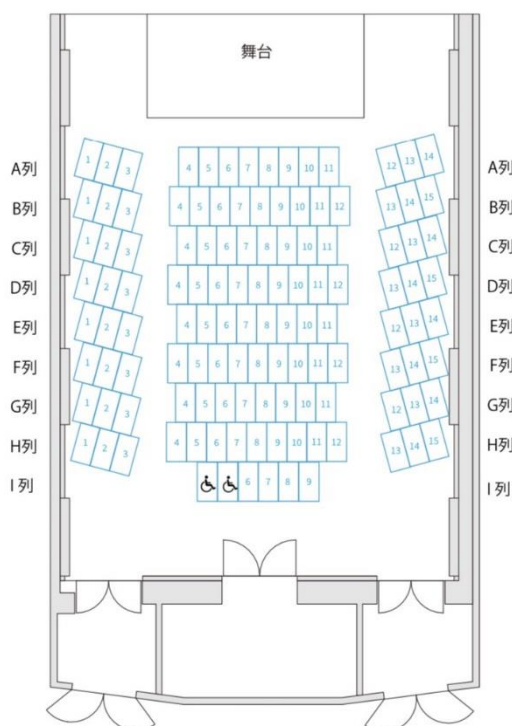

●出演者 Profile

荒井章乃(ヴァイオリン)

桐朋学園大学卒業。かながわ音楽コンクールにてピアノ部門優秀賞、ヴァイオリン部門最優秀賞及び神奈川新聞社社長賞受賞。全日本学生音楽コンクール高校の部全国大会第1位受賞。霧島国際音楽祭にて特別奨励賞及び優秀演奏賞、霧島国際音楽祭賞受賞。第6回大阪国際室内楽コンクールピアノトリオ部門第3位受賞(日本人初の入賞)。宮崎国際、防府等の音楽祭、JTアートホール室内楽シリーズ、NHK-FM「名曲リサイタル」、(一財)地域創造公共ホール音楽活性化アウトリーチフォーラム等に出演。05年、東京文化会館にてデビューリサイタルを行う。これまでに神奈川フィルハーモニー管弦楽団、東京フィルハーモニー交響楽団、チェコフィルハーモニー室内管弦楽団、名古屋フィルハーモニー交響楽団等、国内外のオーケストラと共演。現在、ソロ・室内楽・オーケストラ等幅広い演奏活動を行う。桐朋学園大学付属音楽教室講師。横浜音楽文化協会会員。

伊藤慧(ピアノ)

フェリス学院大学音楽学部卒業後、数多くの奨学金を授与されドイツ・ブレーメン芸術大学にて学ぶ。これまでに、ペトロフピアノコンクール第3位、東京ピアノコンクール第2位など、国内外のコンクールにて入賞多数。これまでに、ポーランドクラクフ国立室内管弦楽団、神奈川フィル等と協演。これまでに「クララ&ロベルト・シューマン作品集」のなど4枚のアルバムをサウンドインレーベルよりリリース。現在、全国各地で演奏活動を行うほか、サルビアホール登録アーティストを務める。公式YouTube「Kちゃんねる」はチャンネル登録者数1万人、総再生回数160万回を超え、全日本ピアノ指導者協会提携チャンネルとなる。

相鉄本線「瀬谷駅」より徒歩 1分
大和駅より約 2分
横浜駅より快速で約 20分
改札出て右手のペDESTリアンデッキより直通

●チケットご予約●発売日2022年12月12日
瀬谷区民文化センターあじさいプラザ窓口・電話
(受付時間9:00~21:00)
☎045-301-3500

〈皆様に、安心安全に楽しんでいただくために〉

- ●37.5度以上の発熱、または風邪の症状等ある場合はご来場をお控えください。
- ●入館の際は、マスクの着用、手指のアルコール消毒にご協力ください。
- ●プログラムは、所定の設置場所からご自身でお取りください。
- ●感染防止のための公演主催者や会場からの要請事項の遵守をお願いいたします。
- ●感染防止対策にご協力いただけない場合、入場をお断りする場合がございます。