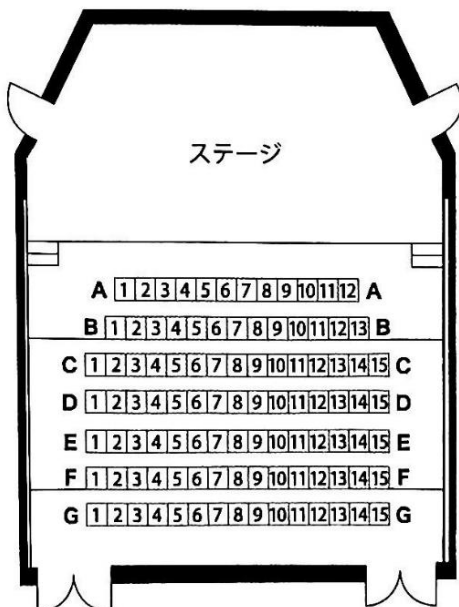

### ●サルビア LINE チケット ~2023/4/29 8:00 まで

※お支払方法はキャッシュレス決済のみとなります。

※購入時に所定の手数料がかかります。

※通話アプリ「LINE」への登録および、サルビアホール公式 LINE とお友達登録が必要です。

サルビア LINE チケットは  
QRコードから!

- ・JR 京浜東北線・鶴見線「鶴見」駅東口から徒歩2分
- ・京急本線「京急鶴見」駅西口から徒歩2分