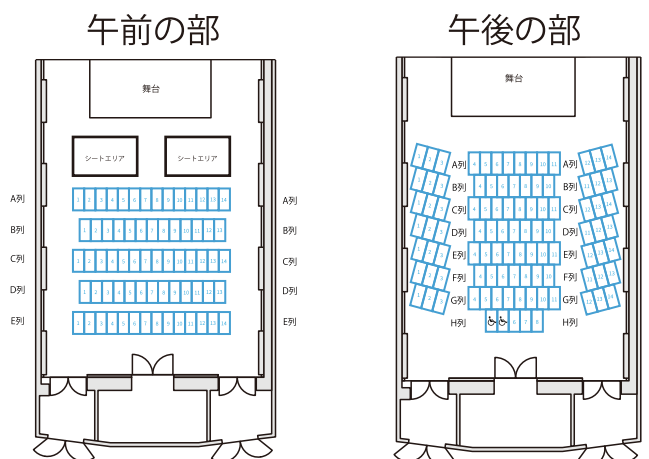

メロディスペースとは

幼い頃から、定期的に生の楽器の音、音楽に触れる機会をたくさん作りたい!との思いから

0歳から聴けるファミリーコンサートシリーズを企画しました。

午前の部(0歳から)では、マットの上で保護者のお膝で楽しめるスペースもございます。

午後の部(5歳以上)では、しっかりとイスに座って音楽を楽しみ、

本格的にコンサートを鑑賞できるような成長のステップづくりを目指しています。

毎回新たな音楽との出会いの時間となるよう、おなじみのお歌からクラシック音楽まで
盛り沢山でお届けいたします!

プロフィール

荒井 章乃 (あらいあやの)

桐朋学園大学卒業。かながわ音楽コンクールにてピアノ部門優秀賞、ヴァイオリン部門最優秀賞及び神奈川新聞社社長賞受賞。2005年、東京文化会館にてデビューリサイタルを行う。現在、ソロ・室内楽・オーケストラ等幅広い演奏活動を行う。桐朋学園大学付属音楽教室講師。一児の母。

好きな食べ物は、白いご飯、イチゴ、さつまいも。
アンパンマンの中で好きなキャラクターはバイキンマンとコキンちゃん♪

伊藤 慧 (いとうけい)

フェリス学院大学音楽学部器楽科卒業。ドイツ・シュツットガルト音楽大学、ドイツブレーメン芸術大学にて学ぶ。ペトロフピアノコンクール第3位、東京ピアノコンクール第2位など、国内外のコンクールにて入賞多数。2020年4月よりサルビアホール登録アーティスト「ピアノと読み声一紋声」として活動中。公式YouTube「Kちゃんねる」では、ピアノ上達シリーズを毎週更新中!

フジテレビ系列「逆境クイズバトル!!99人の壁 ディズニーSP」に出演するほどのディズニー好き。
好きなキャラクターはデ이지ーダック♡好きな食べ物はプリン。

ご来館のお客様へのお願い

- 入室の際は手指消毒・検温・マスクの着用(乳幼児を除く)をお願いいたします。
- 体調がすぐれない場合はご来館をお控えください。
- 体温が37.5℃以上の方は入場できません。
- 今後の新型コロナウイルス感染症の拡大状況によっては中止や日程・時間を変更する場合がございます。
- ベビーカーは4階のベビーカースペースに折りたたんでから場内へお入りください。
- 車椅子でご来場のお客様は、事前にあじさいプラザまでお問い合わせください。

座席表

<主催・お問い合わせ> 横浜市瀬谷区民文化センター あじさいプラザ (指定管理者 神奈川共立・ハリマビステム共同事業体)