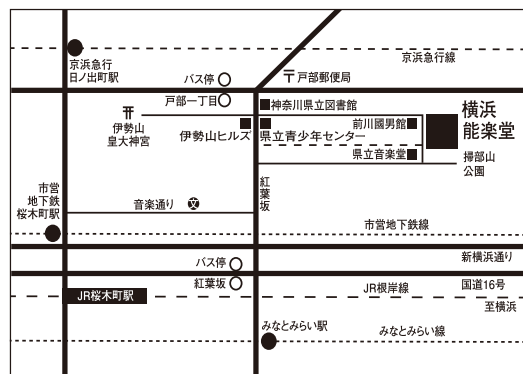

こども狂言堂 2023年 7月30日(日) 午後2時開演(午後1時開場)	お話 山本東次郎 狂言「柿山伏(かきやまぶし)」(大蔵流)山本則秀 狂言「清水(しみず)」(大蔵流)山本則重	●チケット発売 こども:2023/5/13(土)正午より *お子様と同伴の「おとな券」は5/13よりご購入いただけます。 〔 友の会先行:5/4(木)~5/7(日)電話のみ 〕 おとなのみ:2023/6/10(土)正午より 〔 友の会先行:6/1(木)~6/4(日)電話のみ 〕 ●入場料(全席指定) こども(18歳以下):500円 / おとな:2,200円

横浜能楽堂は工事のため、令和6(2024)年1月から令和8年6月頃までの約2年6か月間、全館休館いたします。
休館中も引き続き狂言をお楽しみ頂けるよう企画をしています。
またリニューアル後、横浜狂言堂の開催を予定しています。皆様のご来場をお待ちいたしております。

*今後の新型コロナウイルスの感染状況や政府方針等によっては、日程・内容が変更になる可能性がございます。最新の情報は横浜能楽堂ウェブサイト、Twitterをご確認ください。

<交通のご案内>

電車 JR「桜木町」下車北改札・西口徒歩12分、市営地下鉄線「桜木町」下車南1出口より徒歩12分 / みなとみらい線「みなとみらい」下車徒歩20分 / 京浜急行線「日ノ出町」下車徒歩15分
*タクシー利用は各駅とも約5分

バス バス停「戸部1丁目」(市営バス103、292系統)下車徒歩5分 / バス停「紅葉坂」(市営バス:8、26、58、101、105、106系統・神奈中バス:横43、横44、港61系統・京急バス:110系統)下車徒歩9分

※駐車場はございませんので、ご来場の際には電車・バスをご利用ください。

※内容・出演者が変更になる場合がございます。あらかじめご了承ください。

※客席への飲食物の持ち込みはご遠慮ください。

※お買い求めいただいたチケットは公演中止の場合を除き、変更払い戻しはいたしません。

※公演中止の場合に、旅費等の補償はできません。チケット券面額以外は一切ご返金できません。

横浜能楽堂 〒220-0044横浜市西区紅葉ヶ丘27-2 TEL 045-263-3055
<https://yokohama-nohgakudou.org>