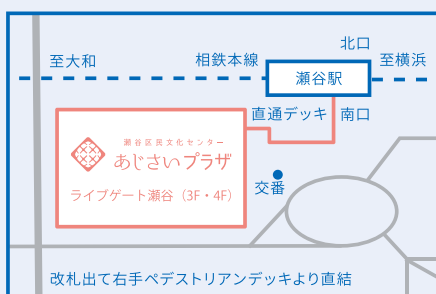

主催

瀬谷区民文化センター
あじさいプラザ

指定管理者 神奈川共立・ハリマビシステム共同事業体
〒246-0031 横浜市瀬谷区瀬谷四丁目4番地10

(ライブゲート瀬谷3階・4階)

Tel: 045-301-3500 Fax: 045-301-3502

HP: <https://ajisai-plaza.hall-info.jp>