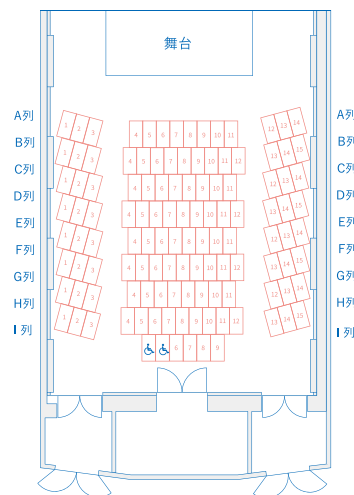

音楽多目的室

チケット料金

1,500円

全席指定席

未就学児入場不可

座席表

主催

瀬谷区民文化センター
あじさいプラザ