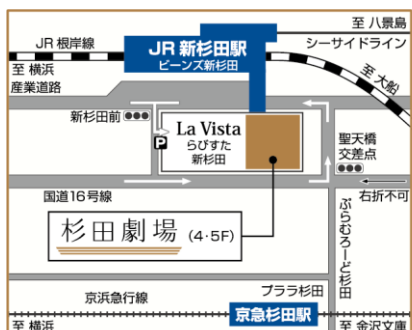

横浜市磯子区民文化センター

杉田劇場

[公益財団法人横浜市芸術文化振興財団／特定非営利活動法人チーム杉劇／
有限会社アイコンクス／株式会社ニックスサービス共同事業体]
〒235-0033 横浜市磯子区杉田1-1-1(らびすた新杉田4階)
電話:045-771-1212 FAX:045-770-5656
Eメール:sugigeki@yaf.or.jp URL <https://www.sugigeki.jp/>

1. アクセス
2. ●JR根岸線・シーサイドライン「新杉田駅」下車、徒歩3分。
     ビーンズ新杉田2階を抜け歩道橋を渡り、らびすた新杉田へ。
     入口左手のエレベーターで4階へ。
   - ●京浜急行「杉田駅」下車、徒歩5分。ぶらむろーど杉田商店街を
     抜けらびすた新杉田1階へ。エスカレーターを乗り継ぎ4階へ。