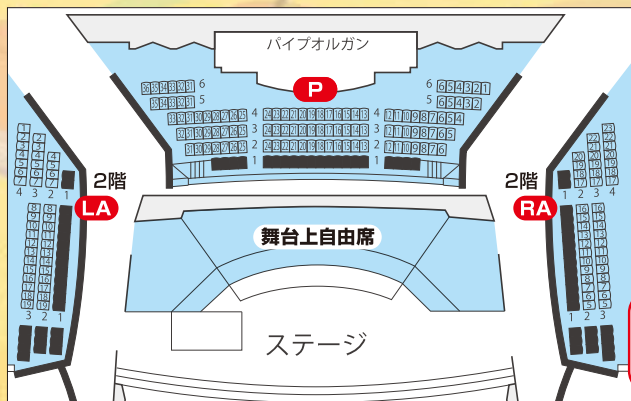

託児サービスのご案内

生後6か月から12歳(小学生)までのお子様をお預かりします。

1名様 2,500円～(税込)
事前予約制(定員10名)
公演の3か月前から3営業日前まで受付

【ご予約・お問合せ】

株式会社明日香 TEL 0120-165-1115(平日10:00~17:00)

ウェブ予約専用フォームはこちら

【座席について】

本公演は、舞台上自由席と2階指定席(P・LA・RAブロック)がございます。事前にご確認のうえ、ご購入ください。

交通のご案内

- ●みなとみらい駅(東急東横線直通みなとみらい線)下車、徒歩3分
- ●桜木町駅(JR京浜東北線・根岸線/横浜市営地下鉄)下車、徒歩12分