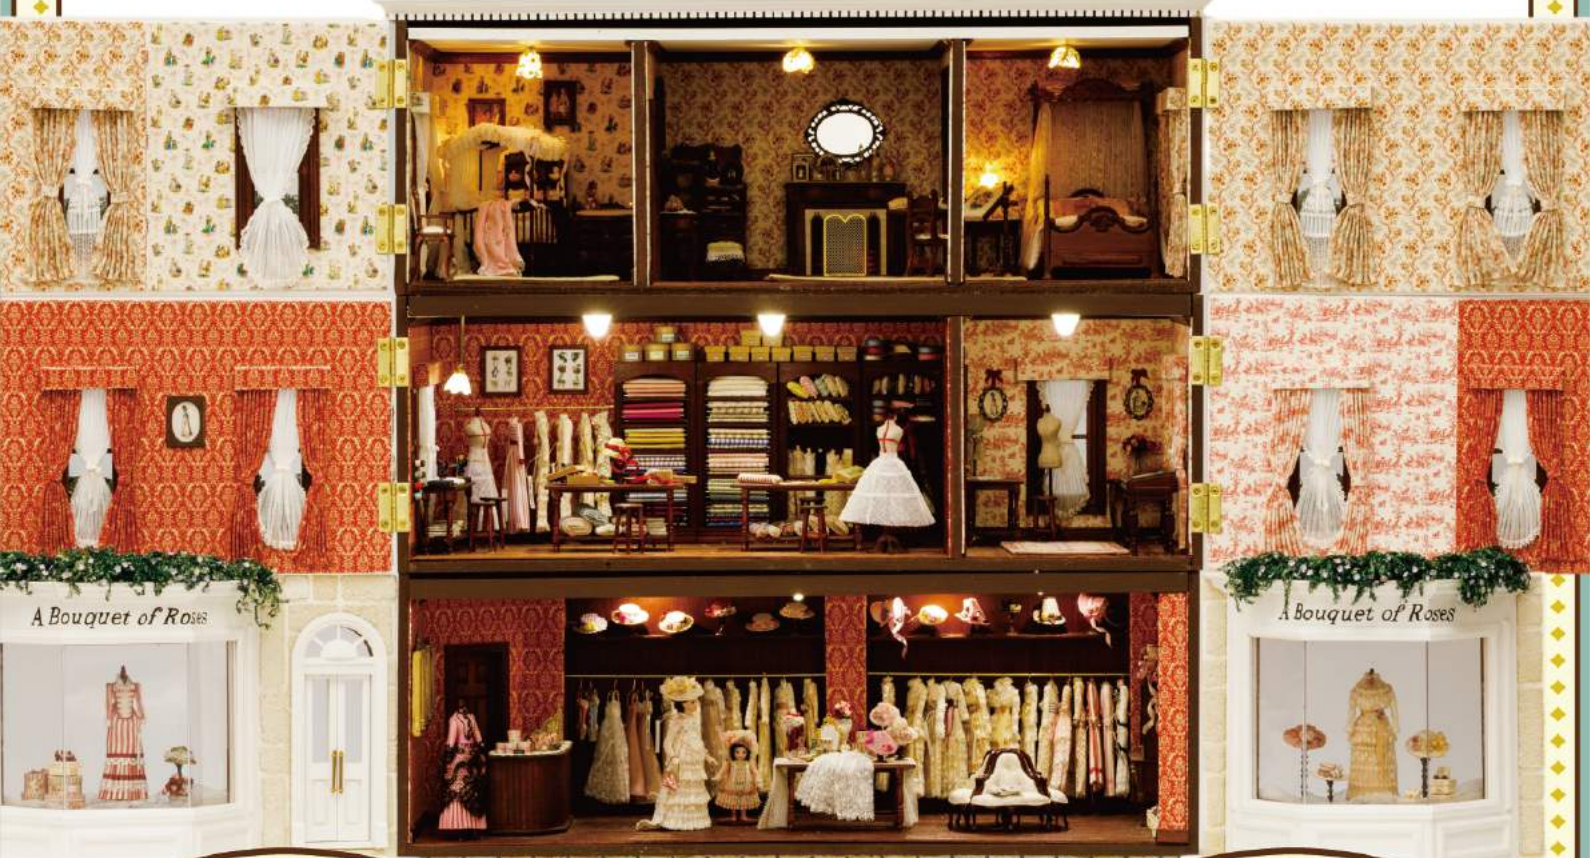

YOKOHAMA × DOLLHOUSE

横浜赤レンガ倉庫

ドールハウス展

小さな灯りの物語

The Story Of Tiny Light

2024

小さな灯りがともる魅惑の1/12サイズのミニチュアワールド

4月10日(水) - 4月22日(月)

開場時間: 11:00~18:00 ※金曜は20:00まで

横浜赤レンガ倉庫 1号館 2階

ガス灯発祥の地
ヨコハマ
横濱に灯る、
浪漫あふれる
小さな
ミニチュア世界

(画像左より) 矢木達也 作『Cranberry Street』箱根ドールハウス美術館所蔵『エリザベス女王II世のピンクの家』

横浜赤レンガ倉庫 ドールハウス展 ～小さな灯りの物語～

「ドールハウス」は、12分の1スケールを基準とした家の模型をはじめとする、生活空間を縮小したミニチュアの美術工芸品。16世紀にドイツの侯爵が愛娘のために作らせたのが発祥といわれており、子どもの情操教育の一貫として貴族の間で流行しました。日本では70年代頃から徐々に広まり、1997年には日本初の全国組織として「日本ドールハウス協会」が発足。現在、国内外7支部の拠点でドールハウスの普及と交流、講師認定と育成などを行っています。

本展では、そんな「ドールハウス」の歴史と今を伝えるため、文明開化の香り漂う港町・横浜のシンボル「赤レンガ倉庫」を舞台に、“灯り”をテーマにしたドールハウス作品を展覧いたします。世界二大コレクションを有する箱根ドールハウス美術館のアンティーク作品から、現在活躍する総勢39名による現代日本人作家の新作・代表作まで、多種多様な作品80点以上がここ横浜に一挙集結！みなとみらいの街の灯りのもとで、ミニチュア浪漫のたくさん詰まった展覧会を心ゆくまでご堪能ください。