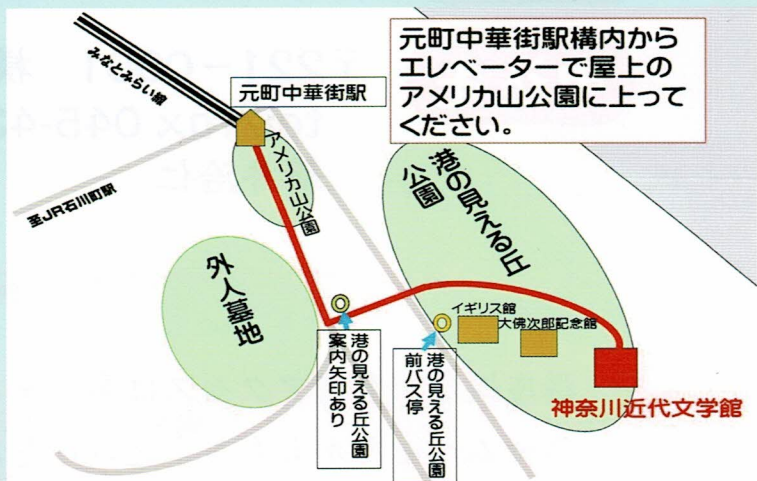

横浜市営バス「あかいくつ号」

神奈川中央交通バス11系統

桜木町駅前から

港の見える丘公園前下車 徒歩2分

こちらの  
QRコードから  
詳しい道案内が  
見られます。