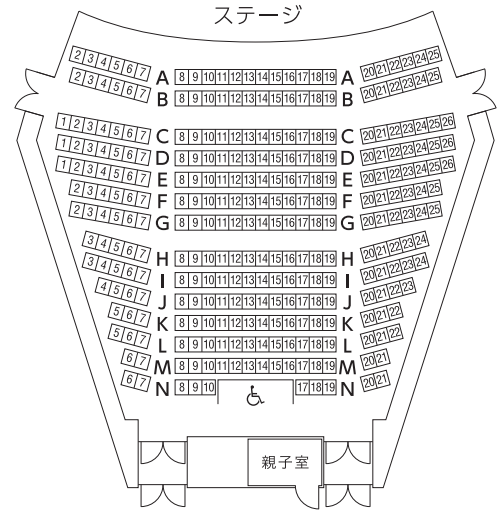

発売 | リリスLINEチケット先行発売 2025年4月28日[月]10時~5月4日[日祝]10時

一般発売 2025年5月5日[月祝]10時よりリリス窓口発売、14時よりリリスLINEチケット発売・電話予約開始

料金 | 全席指定1,500円 *未就学児のご入場はご遠慮ください。

ご予約・お問合せ | 横浜市栄区民文化センターリリス 045-896-2000

主催 | 横浜市栄区民文化センターリリス (指定管理者 神奈川共立・JSS共同事業体)

協賛 | 株式会社ヤマハミュージックジャパン 横浜みなとみらい

横浜市栄区民文化センター リリス

客席表 客席数:300席

アクセス

JR京浜東北線(線岸線)本郷台駅より徒歩3分
JR京浜東北線(線岸線)で大船駅より約4分、横浜駅より約25分
〒247-0007 神奈川県横浜市栄区小菅ヶ谷1-2-1
TEL: 045-896-2000 FAX: 045-896-2200
e-mail: info@lilis.hall-info.jp
URL: https://lilis.hall-info.jp
開館時間: 9:00 - 22:00 (チケット受付21:00まで)
※駐車場は有料です。駐車台数には限りがありますので、なるべく公共交通機関をご利用ください。