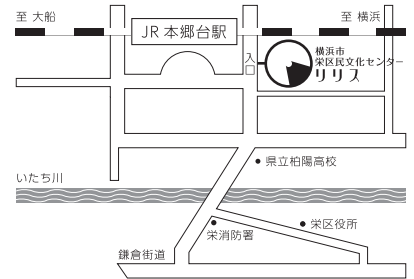

協賛 | 株式会社ヤマハミュージックジャパン 横浜みなとみらい

横浜市栄区民文化センター リリス

客席表 客席数:300席

アクセス

JR京浜東北線(線岸線)本郷台駅より徒歩3分
JR京浜東北線(線岸線)で大船駅より約4分、横浜駅より約25分
〒247-0007 神奈川県横浜市栄区小菅ヶ谷1-2-1
TEL: 045-896-2000 FAX: 045-896-2200
e-mail: info@lilis.hall-info.jp
URL: https://lilis.hall-info.jp
開館時間: 9:00 - 22:00 (チケット受付21:00まで)
※駐車場は有料です。駐車台数には限りがありますので、なるべく公共交通機関をご利用ください。