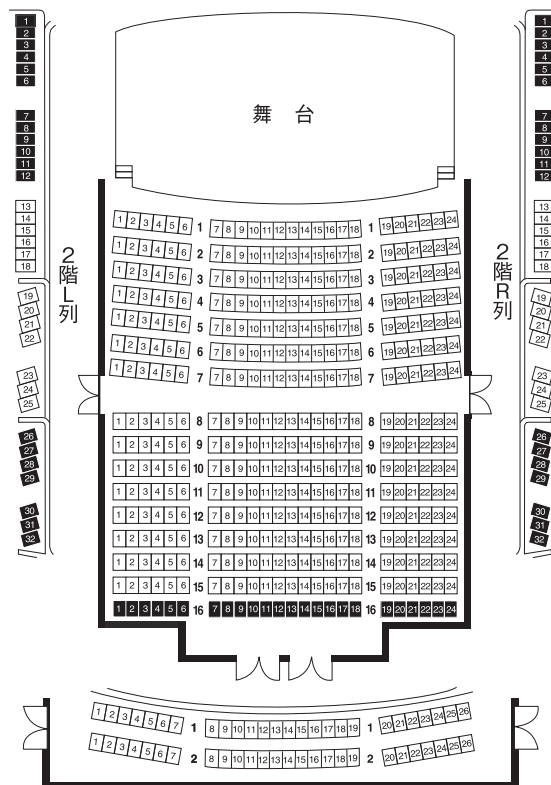

<https://www.leokonno.com/>

©日本コロムビア

メンバーズ先行予約の詳細は、フィリアホールWebサイト、またメンバーズの皆様にお送りしているダイレクトメールをご覧ください。申込状況に応じて購入制限が生じることがあります。何卒ご了承ください。

座席表

□ S席 ■ A席

2階正面

フィリアホールメンバーズ先行予約

先行予約に電話予約は
ごさいません