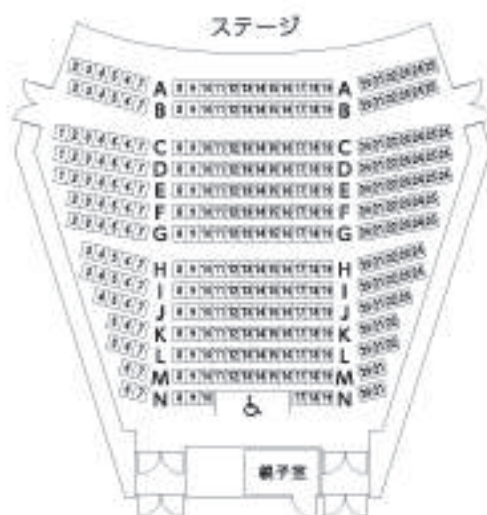

料金 | 全席指定1,500円 *未成年者の入場はご遠慮ください。

ご予約・お問合せ | 横浜市栄区民文化センターリリス 045-896-2000

主催 | 横浜市栄区民文化センターリリス(指定管理者 神奈川県立・JSS共同事業体)

協賛 | 株式会社ヤマハミュージックジャパン 横浜みなとみらい 協力 | MUSIC DESIGN,LLC

横浜市栄区民文化センター リリス

小形然
ピアノ

Zen
Ogata

2003年生まれ、4歳からピアノを始める。東京藝術大学音楽学部附属音楽高等学校を経て、東京藝術大学器楽科を卒業。在学中に東京藝術大学モーニングコンサートにて藝大フィルハーモニア管弦楽団と共演。卒業時に同声会賞を受賞。現在、同大学大学院音楽研究科修士課程に在学中。第17回秋田県青少年音楽コンクールピアノ部門グランプリ受賞。第3回杉並公会堂ベヒシュタイン室内楽・ピアノコンクールピアノ部門にて第1位。第10回ベートーヴェン国際ピアノコンクールアジアE部門にて第1位及び横浜シンフォニエッタ賞、リリス賞を受賞。これまでに、成田聖子、故・若松マキ、江口玲、上田晴子、橋高昌男の各氏に師事。

客席表 客席数:300席

アクセス

JR京浜東北線(横須賀線)本郷台駅より徒歩3分
JR京浜東北線(横須賀線)で大船駅より徒歩4分、横須賀駅より徒歩25分
〒247-0007 神奈川県横浜市栄区小倉ヶ谷1-2-1
TEL: 045-896-2000 FAX: 045-896-2200
e-mail: info@lilis.hall-info.jp
URL: https://lilis.hall-info.jp
開館時間: 9:00 - 22:00 (チケット受付21:00まで)
※駐車場は有料です。駐車場には限りがありますので、なるべく公共交通機関をご利用ください。