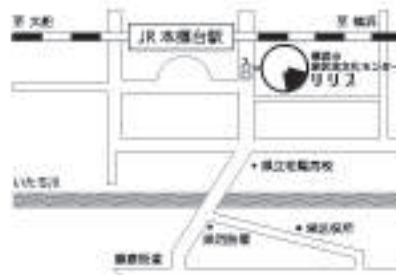

堀口拓馬
ピアノ

Takuma
Horiguchi

2005年生まれ、三重県伊勢市出身。第25回みえ音楽コンクール中学生の部第1位、岡田文化財団賞。第29回みえ音楽コンクール4手通弾上級コース金賞、三重県知事賞。三重音楽発信vol.10 今年はぜったい「ベートーヴェン!!」ベートーヴェンピアノソナタ全曲演奏会に出演。第74回全日本学生音楽コンクール中学校の部名古屋大会第2位、全国大会横浜市民賞。第10回ベートーヴェン国際ピアノコンクールアジアE部門第2位、リリス賞。2022年、岡田文化財団より助成金を授与され、International Mendelssohn Academy in Leipzigにてマッティ・ラエカリオ氏のマスタークラスを受講。兼重稔宏氏に師事。同志社大学3年在学中。

客席表 客席数:300席

アクセス

JR京浜東北線(横須賀線)本郷台駅より徒歩3分
JR京浜東北線(横須賀線)で大船駅より徒歩4分、横須賀駅より徒歩25分
〒247-0007 神奈川県横浜市栄区小倉ヶ谷1-2-1
TEL: 045-896-2000 FAX: 045-896-2200
e-mail: info@lilis.hall-info.jp
URL: https://lilis.hall-info.jp
開館時間: 9:00 - 22:00 (チケット受付21:00まで)
※駐車場は有料です。駐車場には限りがありますので、なるべく公共交通機関をご利用ください。