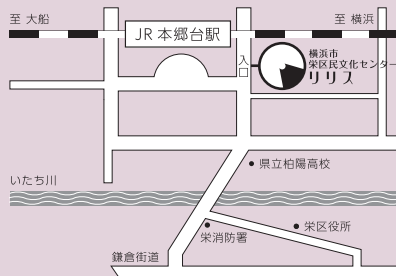

特典付きチケットとは…

A・B別48席限定オリジナルポストカード付のチケットです。
リリスLINEチケット先行発売 2026年6月19日[金]10時から全48席を販売します。
* 先行発売期間に完了した場合は、一般発売(窓口・電話予約)の発売はございません。
* 特典付きチケットにおけるポストカードは、公演当日ご来場時にお渡しいたします。
当日ご来場いただけない場合はお渡しできかねますので、ご了承ください。

リリス券とは…

下記のいずれかの方を対象とした割引制度です。
栄区民/18歳以下/60歳以上/障がい者手帳をお持ちの方(お一人様2枚まで)
* 購入時には証明になるものが必要です。
* リリスLINEチケットでの取り扱いはございません。

ご予約・お問合せ

横浜市栄区民文化センターリリス
045-896-2000
(9:00~21:00)

客席数:300席

発売

リリスLINEチケット先行発売

2026年6月19日[金]10時~6月25日[木]10時

一般発売

2026年6月26日[金]10時よりリリス窓口発売、14時よりリリスLINEチケット発売・電話予約開始

アクセス

JR京浜東北線(根岸線)本郷駅より徒歩3分
JR京浜東北線(根岸線)で大船駅より約4分、横浜駅より約25分
〒247-0007 神奈川県横浜市栄区小菅ケ谷1-2-1
TEL: 045-896-2000 FAX: 045-896-2200
e-mail: info@lilis.hall-info.jp URL: https://lilis.hall-info.jp
開館時間: 9:00 - 22:00 (チケット受付21:00まで)
※駐車場は有料です。また、駐車台数には限りがあります。なるべく公共交通機関をご利用ください。