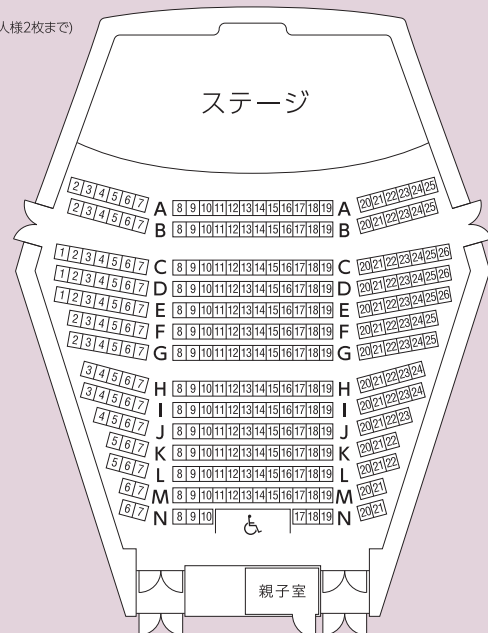

リリスLINEチケット