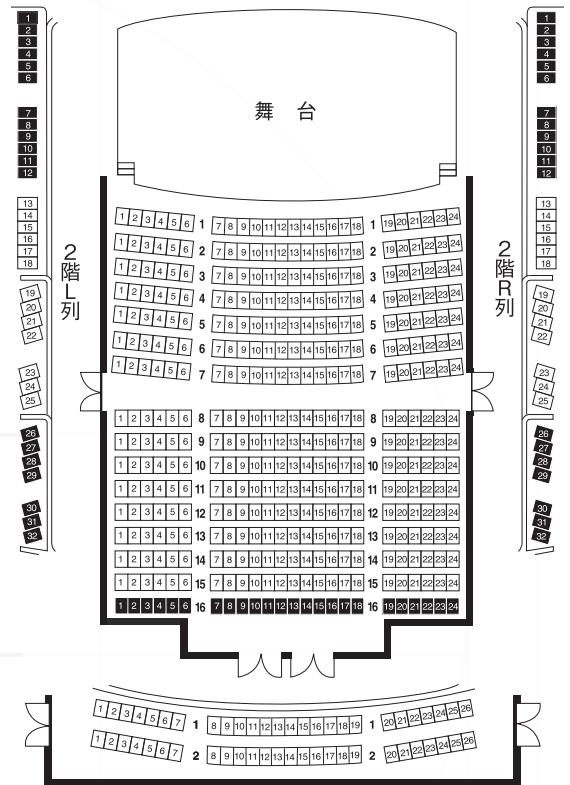

©Tsutomu Yagishita

S ¥4,000 A ¥3,000

2公演セット券 ¥7,500 (5/30「曾根麻矢子」)

メンバーズ先行予約の詳細は、フィリアホールWebサイト、またメンバーズの皆様にお送りしているダイレクトメールをご覧ください。  
申込状況に応じて購入制限が生じることがありますので、何卒ご了承ください。

### 座席表

□ S席 ■ A席