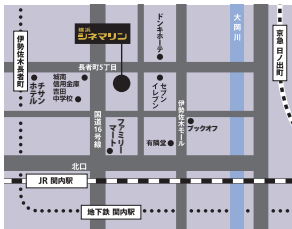

※23:00以降に終了する作品は18歳未満入場不可 ※イベント上映での招待券・ポイント差賞券使用不可

オトクな割引料金

毎月1日映画の日	(皆様) 1,300円
月曜サービスデー	(皆様) 1,300円
日曜最終回割	(皆様) 1,300円
レイトショー割	(一般のみ) 300円引き
ペア50割 (いずれかが50歳以上のペア)	2,600円

横浜 **シネマリン** R16長者町5丁目交差点沿

045-341-3180
www.cinamarine.co.jp
〒231-0033 横浜市中区長者町6-95

JR根岸線：関内駅 徒歩5分
横浜市営地下鉄：伊勢佐木長者町駅 徒歩2分
京浜急行：日ノ出町駅 徒歩5分

今月の上映作品

ライフテープ / 蒸発 / 生きているんだ友達なんだ / 医の倫理と戦争
森に聴く Listen to the Forest / ホールディング・リアット
ペリカン・ブルー ~自由への切符~ / ラブソディ・ラブソディ
「花様年華 25周年特別版」花様年華4K 花様年華2001

追悼特集 人間の条件 第一部 純愛篇 第二部 激怒篇 / 第三部 望郷篇 第四部 戦雲篇
仲代達矢と小林正樹 人間の条件 第五部 死の脱出 第六部 曠野の彷徨
黒い河 / からみ合い / 切腹 / 怪談 / 上意討ち - 拝領妻始末 - / いのち・ほうにふるう