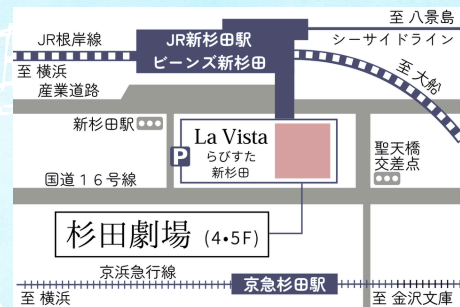

### 楽器体験コーナー

楽器を一緒に  
ならしてみよう!

音楽に合わせて一緒に  
波の音にチャレンジ♪

### ベビーカー置き場 オムツ交換台あります

クッションマットのエリアでは  
ゆったりリラックスして  
きけます♪

※会場内でご飲食も可能です。

アクセス 横浜市磯子区民文化センター杉田劇場  
4F コスモス (リハーサル室)

【お問合せ】

045-513-2743  
SCRミュージックドラマ音楽教室

【主催】

【協力】