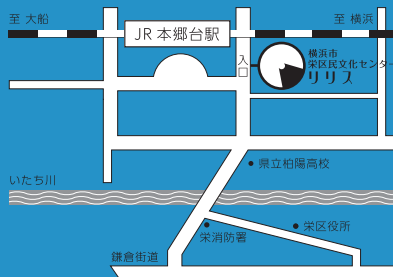

## 発売

リリスLINEチケット先行発売

2026年8月11日[火祝]10時～8月17日[月]10時

\*ご利用には、通話アプリ「LINE」へのご登録(お友だち登録)が必要です。\*お支払いはキャッシュレス決済のみとなります。購入時に所定の手数料がかかります。\*購入手続き中にブラウザで「戻る」操作をされると手続きが中断され、購入ができなくなります。\*先行発売では、販売枚数や購入可能座席、購入可能枚数が制限されている場合があります。\*LINEチケットは先行発売終了後、一般発売日14時までご購入いただけます。

## アクセス

JR京浜東北線(根岸線)本郷台駅より徒歩3分  
JR京浜東北線(根岸線)で大船駅より約4分、横浜駅より約25分  
〒247-0007 神奈川県横浜市栄区小菅ケ谷1-2-1  
TEL: 045-896-2000 FAX: 045-896-2200  
e-mail: info@lilis.hall-info.jp URL: <https://lilis.hall-info.jp>  
開館時間: 9:00 - 22:00(チケット受付21:00まで)  
※駐車場は有料です。また、駐車台数には限りがあります。なるべく公共交通機関をご利用ください。