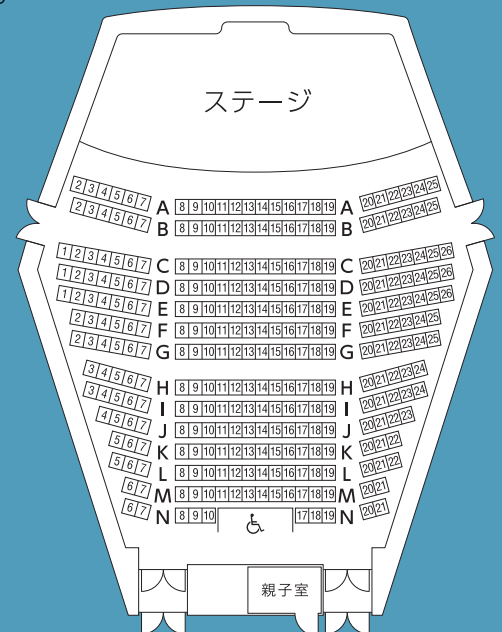

リリスLINEチケット

栄区制40周年記念

横浜市栄区は令和8年11月に区制40周年を迎えます。リリスは地域の文化芸術活動を支援すると共に、感性豊かで多様な価値観を受け入れられるよう文化芸術の鑑賞の機会を提供していきます。

横浜市栄区民文化センター リリス