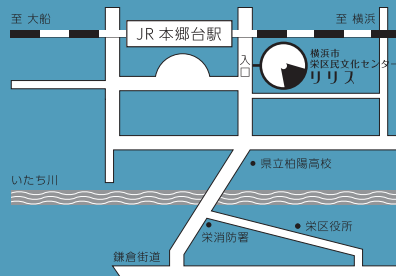

発売

リリスLINEチケット先行発売

2026年9月2日[水]10時~9月8日[火]10時

*ご利用には、通話アプリ「LINE」へのご登録(お友だち登録)が必要です。*お支払いはキャッシュ決済のみとなります。購入時に所定の手数料がかかります。*購入手続き中にブラウザで「戻る」操作をされると手続きが中断され、購入ができなくなります。*先行発売では、販売枚数や購入可能座席、購入可能枚数が制限されている場合があります。*LINEチケットは先行発売終了後、一般発売日14時までご購入いただけません。

一般発売

2026年9月9日[水]10時よりリリス窓口発売、14時よりリリスLINEチケット発売・電話予約開始

アクセス

JR京浜東北線(根岸線)本郷台駅より徒歩3分
JR京浜東北線(根岸線)で大船駅より約4分、横浜駅より約25分
〒247-0007 神奈川県横浜市栄区小菅ケ谷1-2-1
TEL: 045-896-2000 FAX: 045-896-2200
e-mail: info@lilis.hall-info.jp URL: https://lilis.hall-info.jp
開館時間: 9:00 - 22:00(チケット受付21:00まで)
*駐車場は有料です。また、駐車台数には限りがあります。なるべく公共交通機関をご利用ください。